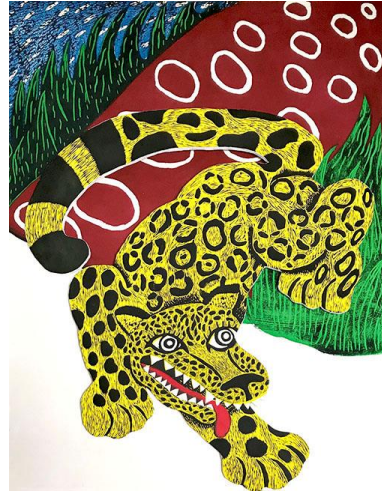

審査委員特別賞 小林 敬生 選

《^{きしゅう}奇襲》

^{つちや} 土屋 ^{みさ} 未沙 (神奈川県、神奈川県出身)