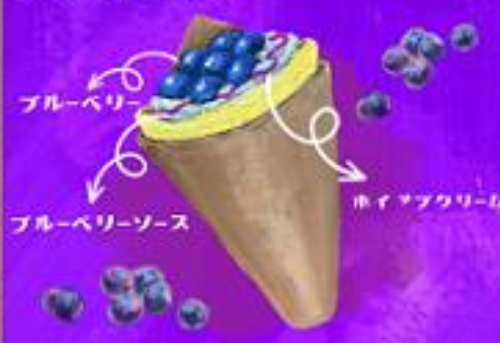

kitchencar Muu
original

クレープメニュー

original crepe

チョコバナナ

kitchencar Muu

original crepe

キャラメルバナナ

kitchencar Muu

original drink

メープルナッツソイラテ

600yen

kitchencar Muu

original crepe

イチゴクレープ

kitchencar Muu

original crepe

クリームフリュレ

kitchencar Muu

original crepe

ブルーベリークリーム

kitchencar Muu

original crepe

600yen

米粉生地のシュガーバター